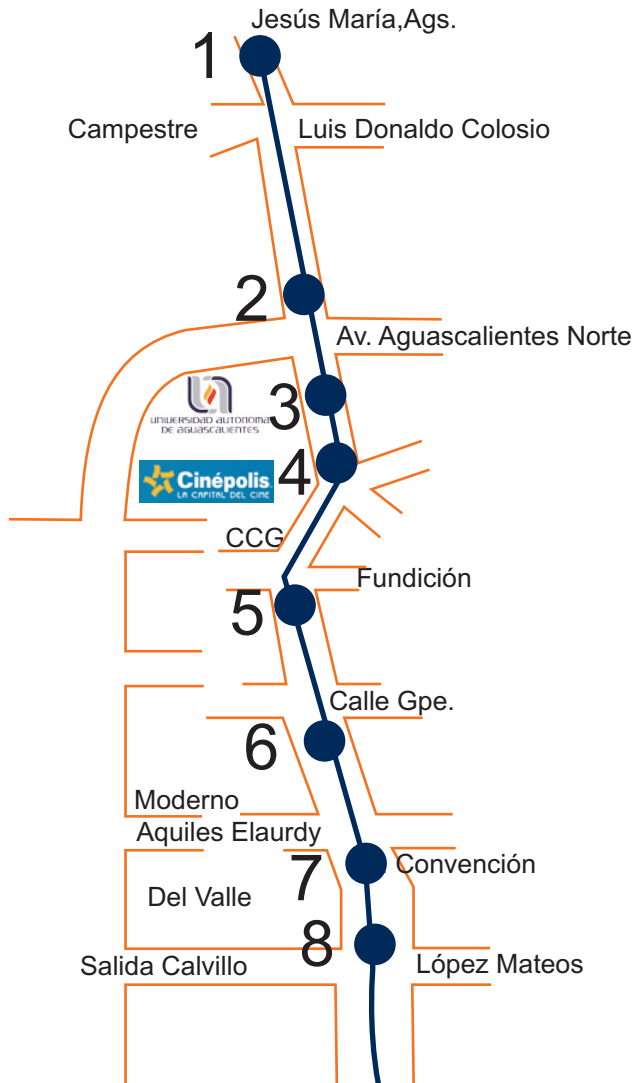

UPA

UNIVERSIDAD
POLITECNICA DE AGUASCALIENTES

RUTA 1 (Turno Vespertino)

Jesús María, Ags.
Poniente

ITINERARIO

PARADA	Llega	Sale
1 Jesús María	12:30	12:50
2 Av. Ags.	12:56	12:57
3 Av Universidad	13:00	13:01
4 1er Anillo	13:06	13:07
5 C C Gigante	13:12	13:13
6 Calle Gpe.	13:18	13:19
7 Aquiles Elourdy	13:23	13:24
8 López Mateos	13:25	13:26
9 Av Los Mestros	13:29	13:30
10 Av Las Americas	13:35	13:36
11 2 de Anillo	13:38	13:39
12 Paseo de la A	13:42	13:43
13 3er Anillo	13:45	13:46
14 UPA	13:50	