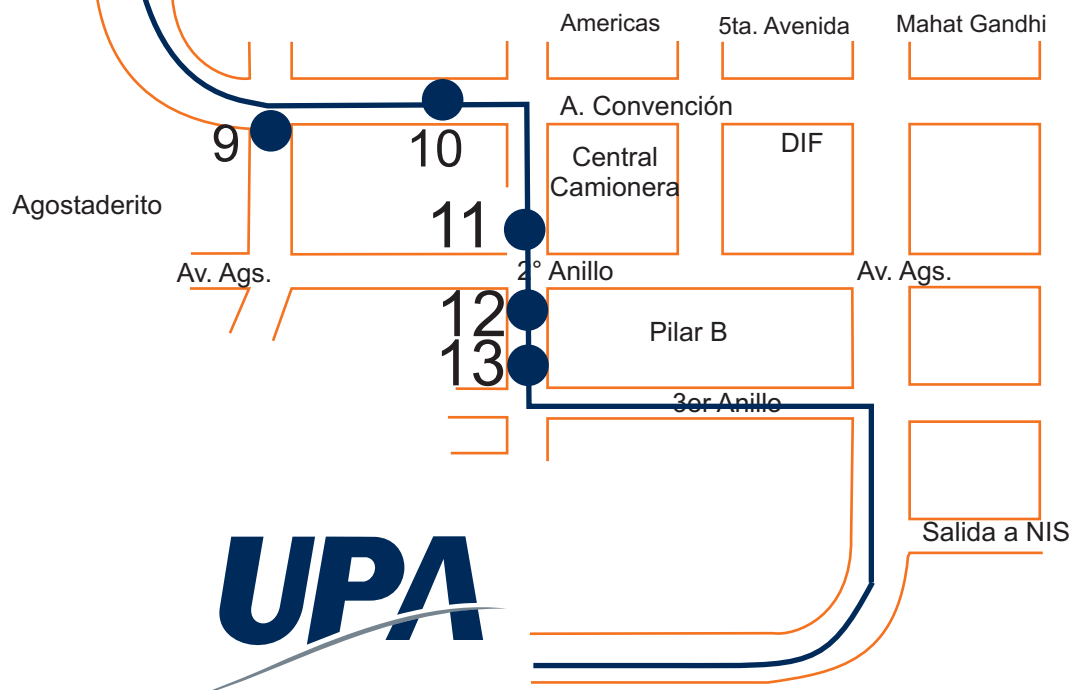

UPA

UNIVERSIDAD
POLITECNICA DE AGUASCALIENTES

RUTA 1 (Turno Vespertino)

Jesús María, Ags.
Poniente

ITINERARIO

PARADA	Llega	Sale
1 Jesús María	12:30	12:50
2 Av. Ags.	12:56	12:57
3 Av Universidad	13:00	13:01
4 1er Anillo	13:06	13:07
5 C C Gigante	13:12	13:13
6 Calle Gpe.	13:18	13:19
7 Aquiles Elourdy	13:23	13:24
8 López Mateos	13:25	13:26
9 Av Los Mestros	13:29	13:30
10 Av Las Americas	13:35	13:36
11 2 de Anillo	13:38	13:39
12 Paseo de la A	13:42	13:43
13 3er Anillo	13:45	13:46
14 UPA	13:50	